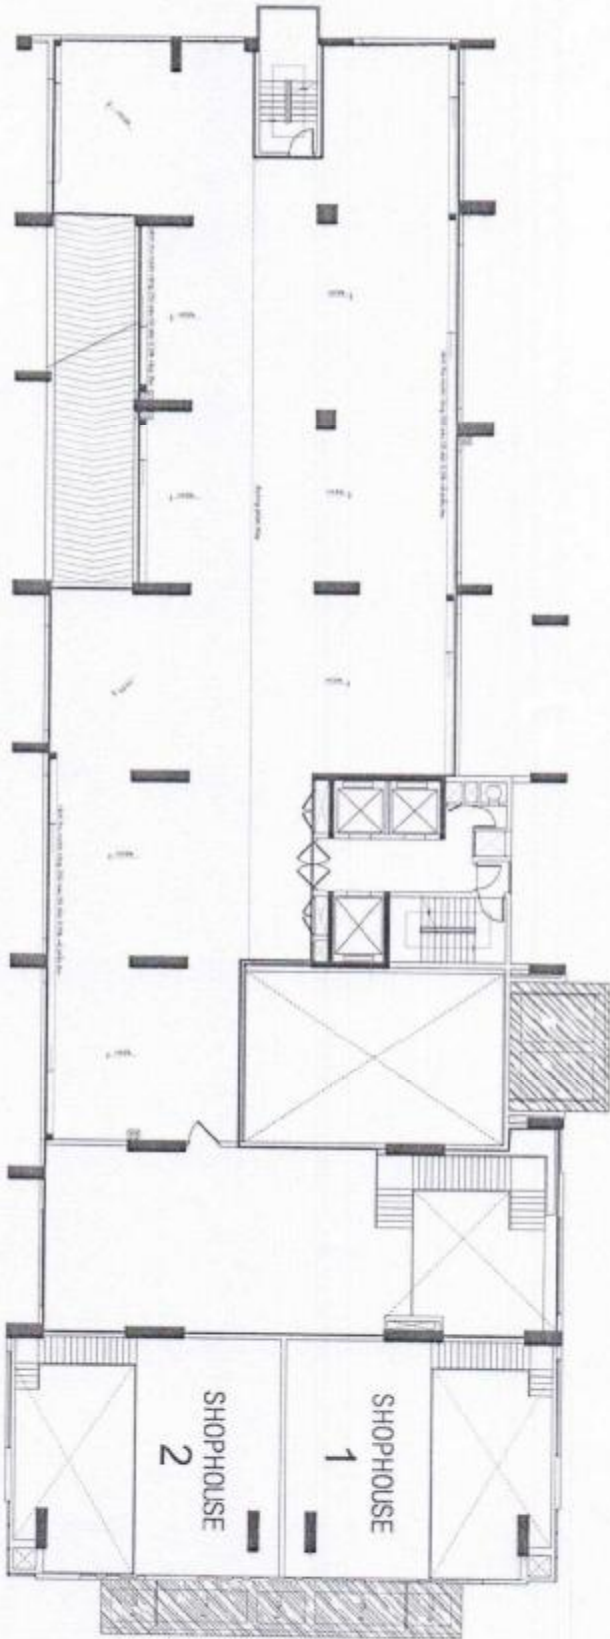

DỰ ÁN WEST INTELA

ĐC: 69 AN DƯƠNG VƯƠNG, PHƯỜNG 16, QUẬN 8, TP. HCM

MẶT BẰNG ĐÁNH SỐ CĂN HỘ

* 01-2018 *

MẶT BẰNG TẦNG 1

LDC
 CÔNG TY CỔ PHẦN ĐẦU TƯ LDC
 Văn phòng: Lô 2, 473 Điện Biên Phủ, Phường 25
 Quận Bình Thạnh, TP. HCM

PH. QUẢN LÝ THIẾT KẾ
[Signature]

PH. ĐẦU TƯ
[Signature]

PH. MARKETING
[Signature]

PH. TƯ VẤN VÀ THIẾT KẾ
[Signature]

MẶT BẰNG TẦNG 2

LDC Văn phòng: Tầng 2, 473 Điện Biên Phủ, Phường 25 Quận Bình Thạnh, TP. HCM	CÔNG TY CỔ PHẦN ĐẦU TƯ LDC	
	P. QUẢN LÝ THIẾT KẾ <i>[Signature]</i> PHẠM THƯỜNG ANH	P. ĐẦU TƯ <i>[Signature]</i> NGUYỄN VĂN MINH
Ngày phát hành: 08/11/2018 01/2018	P. QUẢN LÝ THIẾT KẾ <i>[Signature]</i> TRẦN VĂN THẠNH	P. MARKETING <i>[Signature]</i> TRẦN VĂN THẠNH

MẶT BẰNG TẦNG 4- 20

LDC Văn phòng: Lầu 2, 473 Điện Biên Phủ, Phường 25 Quận Bình Thạnh, TP. HCM	# QUẢN LÝ THIẾT KẾ 	# ĐẦU TƯ 	# MARKETING 	# QUẢN LÝ CHẤT LƯỢNG
	P. QUAM TRAN THI THUY	NGUYỄN VĂN VINH	HOANG LE GO	TRAN THI THUY
	TRAN THI THUY	HOANG LE GO	TRAN THI THUY	TRAN THI THUY
	TRAN THI THUY	HOANG LE GO	TRAN THI THUY	TRAN THI THUY