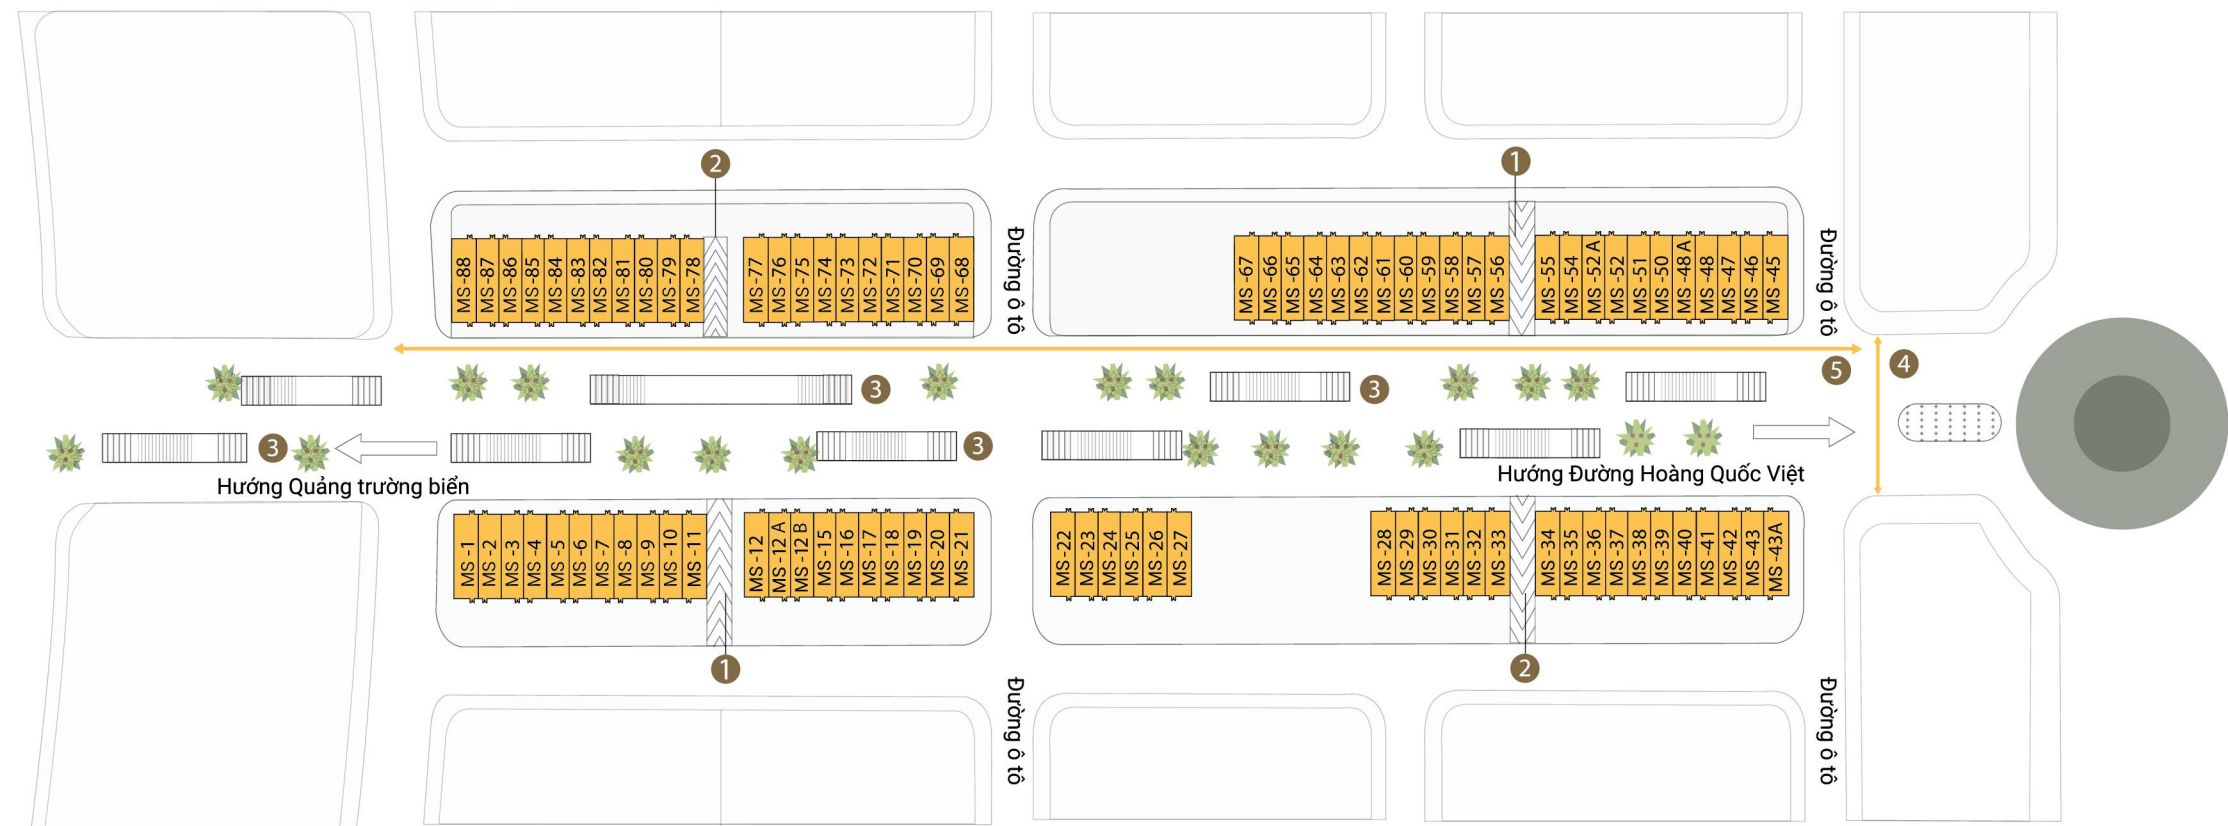

DỰ ÁN MARINA SQUARE

1 Lối ô tô vào hầm

2 Lối ô tô ra từ hầm

3 Cầu thang vào hầm

4 Chiều rộng tuyến phố : 34m

5 Chiều dài tuyến phố : 512m