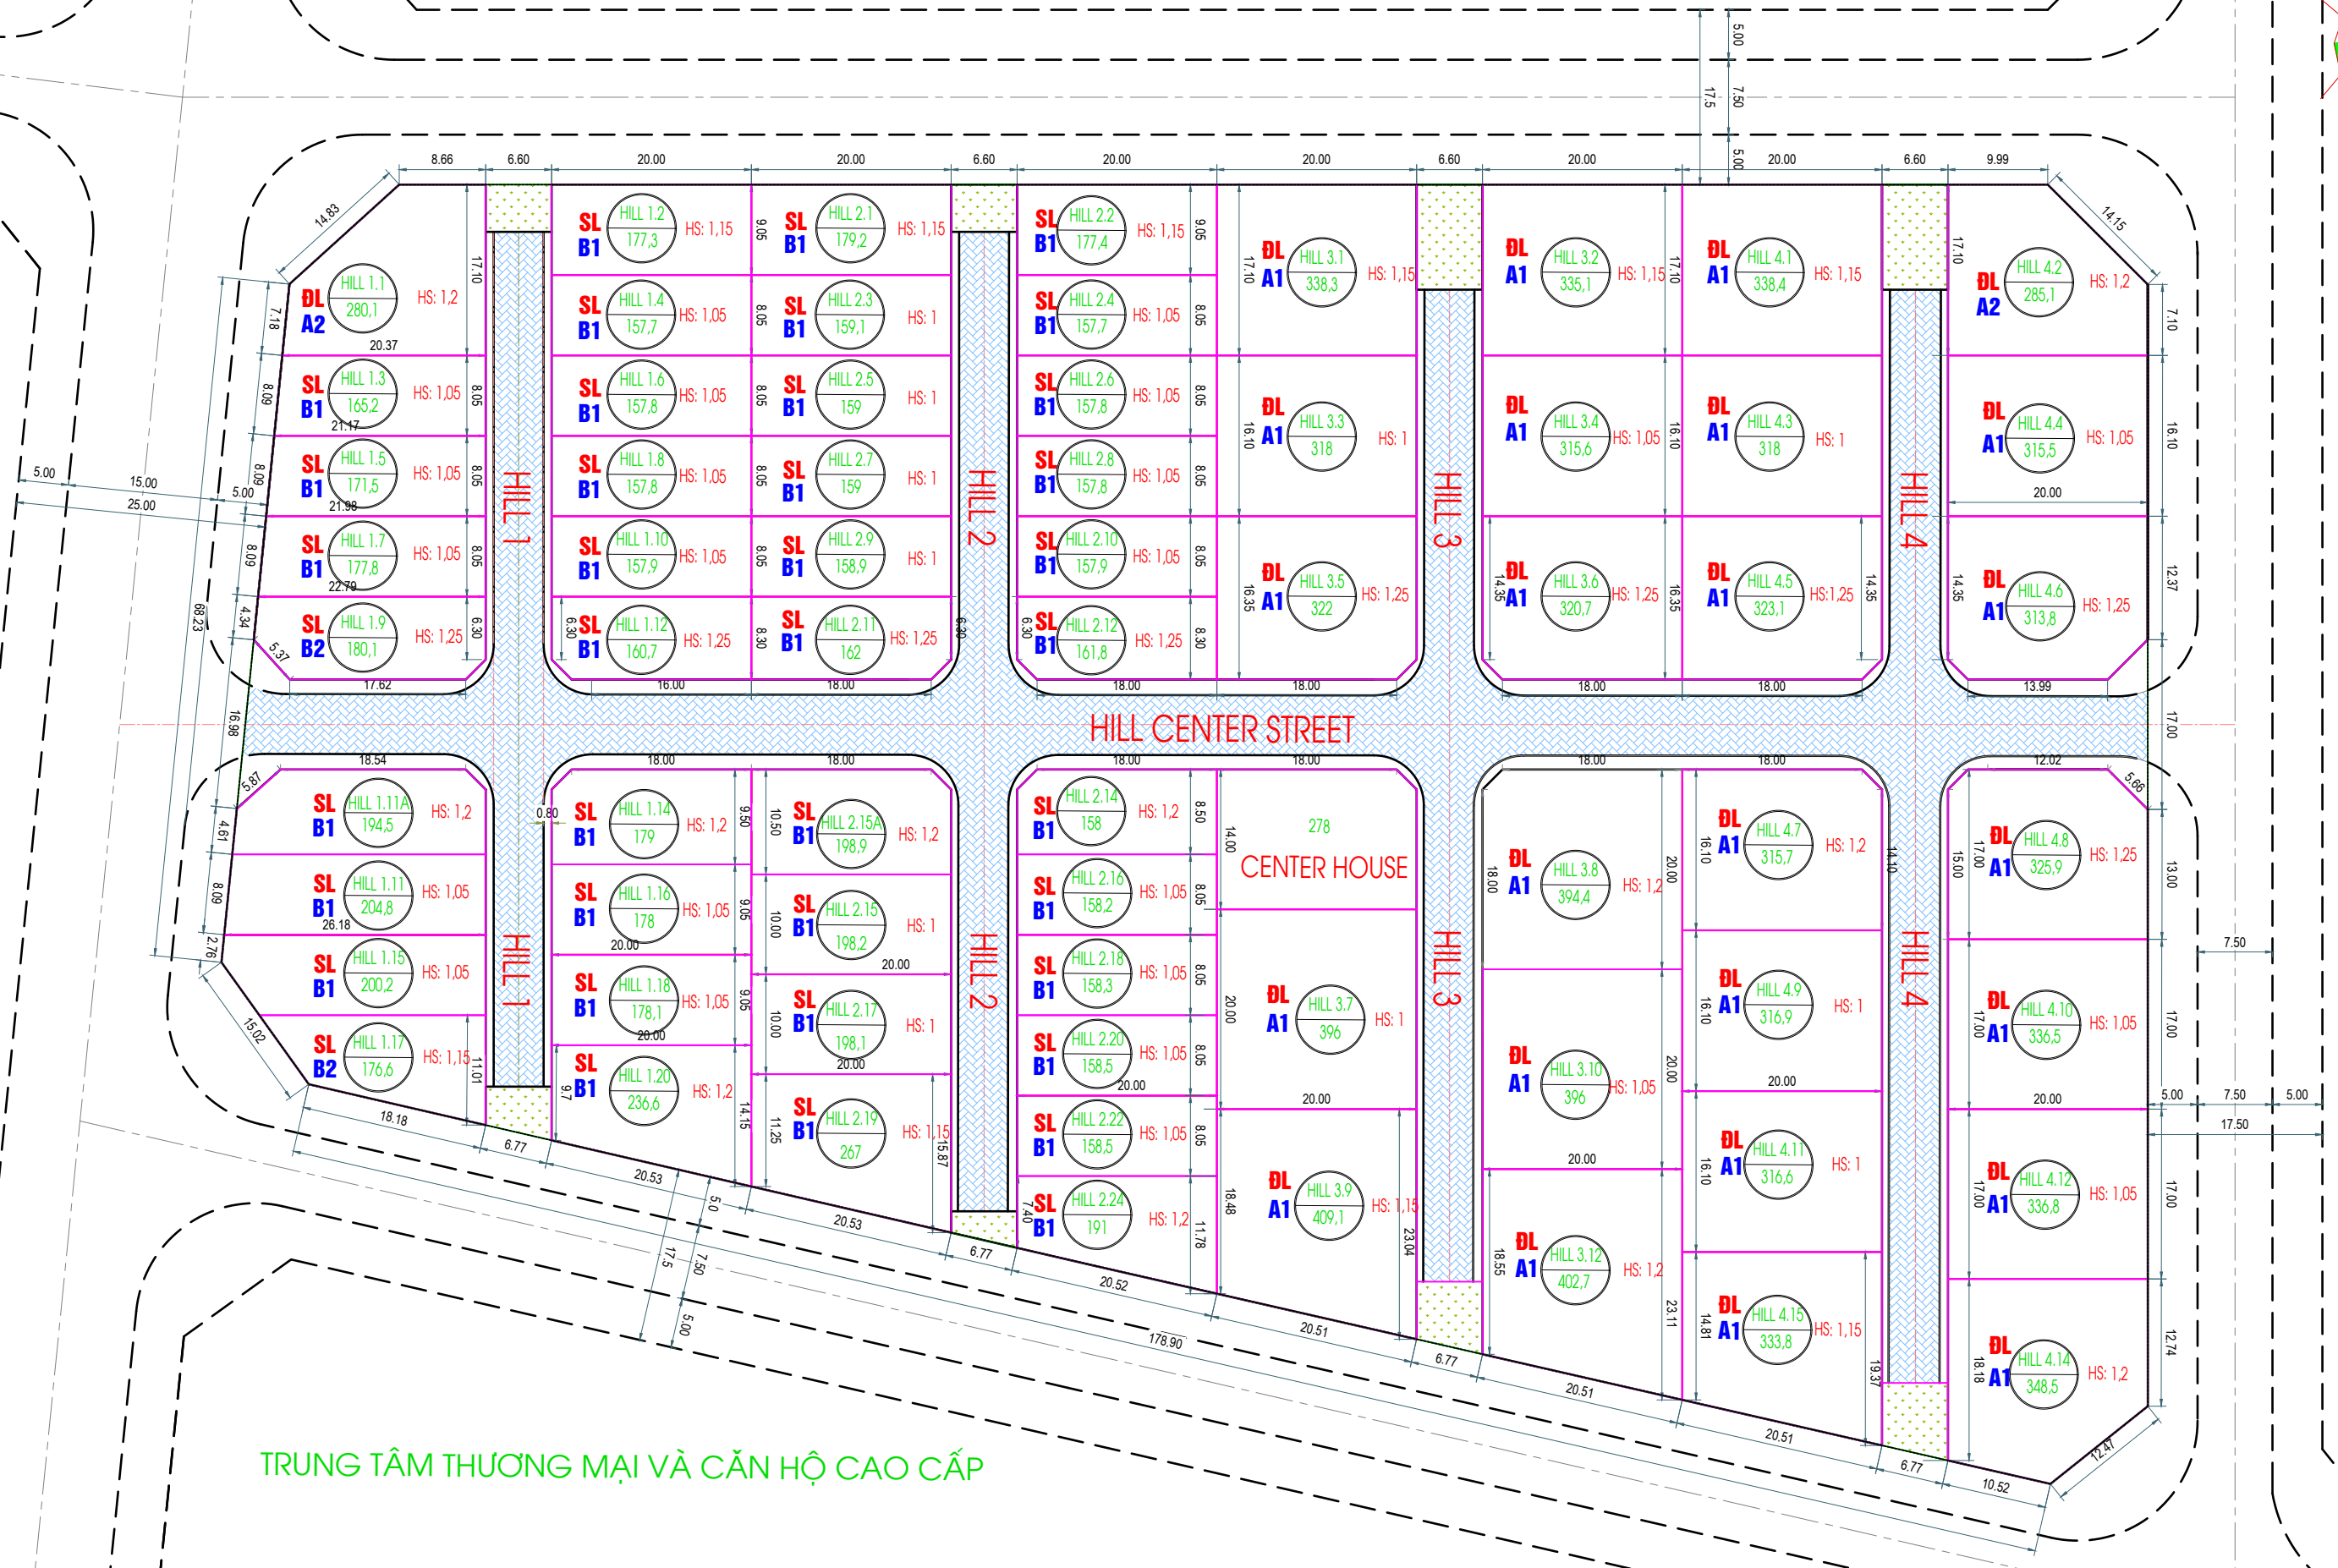

TRƯỜNG QUỐC TẾ PHÁP

CÔNG VIÊN CÂY XANH

TRUNG TÂM THƯƠNG MẠI VÀ CĂN HỘ CAO CẤP

MẶT BẰNG QUY HOẠCH PHÂN LÔ BIỆT THỰ TT1- KHAI SƠN HILL